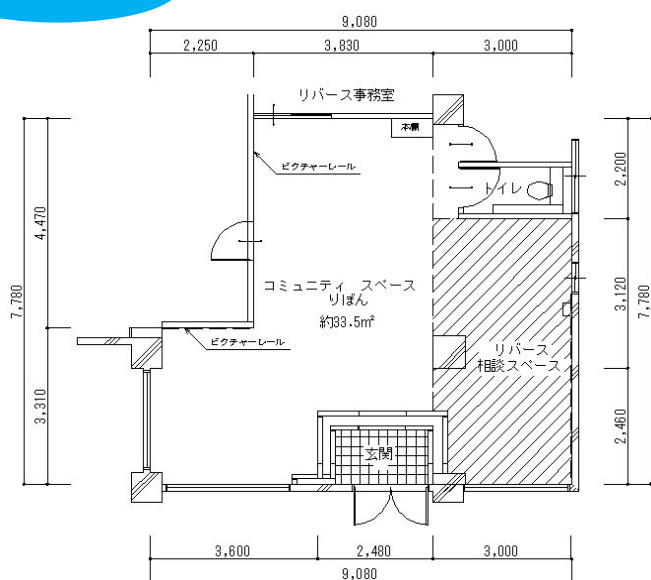

店内の様子

会議テーブル 8台、椅子 16脚
(無料貸出)

レンタルスペース 33.5㎡(約20帖)

くつを脱いでのご利用です

間取り図

案内図

お問い合わせ／お申し込み

(株)リバース・コバヤシ
名古屋市瑞穂区宝田町1-4